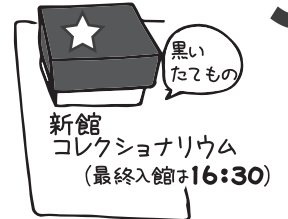

ほんかん
本館

4
がい

大きな模型の
下からのぞいて
みよう!

3
がい

どうぶつたちは
どんな手足を
してるかな

きょうりゅう時代
海の中にいたアンモナイト
の化石をさわってみよう

2
がい

1
がい

ヒトが誕生する前 地球には
どんな生きものがいたかな

しんかん
新館コレクションナリウム

鳥のくちばしや足のかたち
目の色のちがいをかんさつしよう

スタンプで
スタンプ

スタンプをおして
もってかえろう!

☆星マークにスタンプあり!

ひとほくをぐるーっとまわろう!

本館側から見たところ

来館日 **がつ** **にち**
なまえ