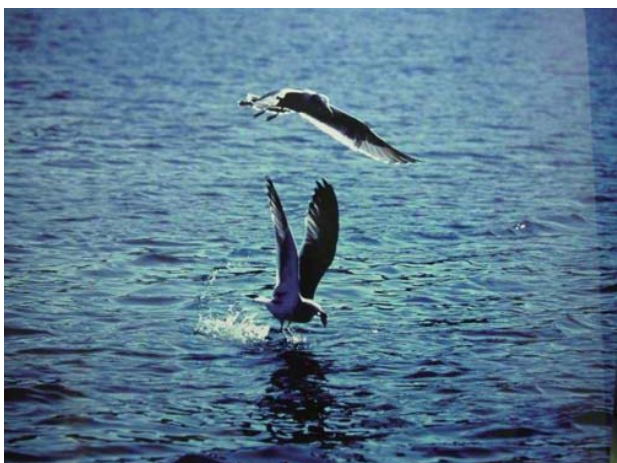

## 10. 栗林 慧 コレクション

昆虫写真家として名高い栗林慧氏の  
生物写真のコレクション  
サイズ 50cm × 60 cm 他 約 40 点

台所はハツカネズミの食堂

ヤモリが利用する小鳥の巣箱

獲物を捕って海面から飛び立つウミネコ

電線のミヤマガラスの群れ

ツバメが監視カメラに営巣した

スギは風媒花 大量花粉が風に乗る