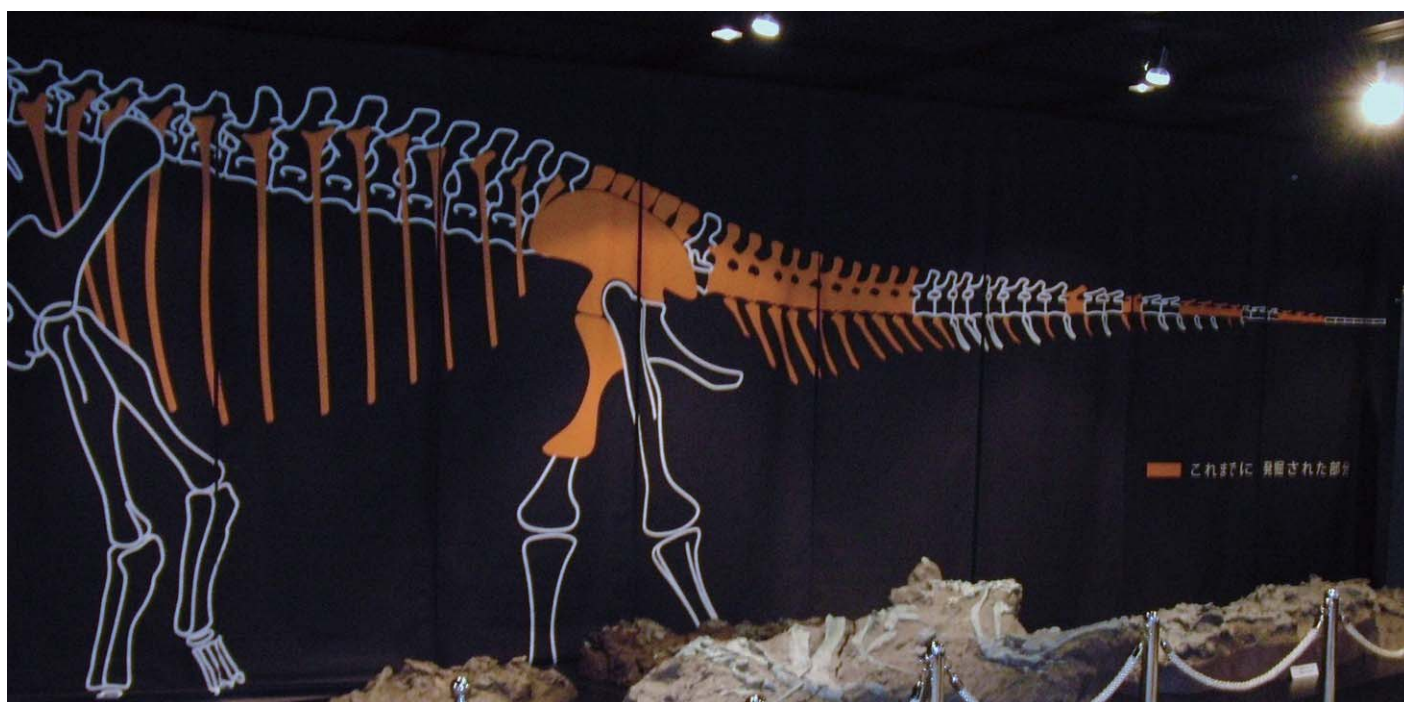

ひとはく貸出展示品カタログ

1. 大型化石
2. 丹波の竜脚類化石
3. 鉱物標本
4. 昆虫標本
5. 拡大昆虫模型
6. 植物画・写真
7. 植物模型
8. 動物標本 1
9. 動物標本 2
10. 栗林慧コレクション

1. 大型化石

トリケラトプス頭骨 (レプリカ)
(d150×w170×h190 cm)

ティラノサウルス頭骨 (レプリカ)
(d150×w170×h180 cm)

アンモナイト
(台込み d75×w75×h50 cm)

アロサウルス頭骨 (レプリカ)
(d180×w120×h140 cm)

魚竜 (オフタルモサウルス レプリカ)
(d65×w410×h135 cm)

2. 丹波の竜脚類化石

発掘の様子を紹介したDVDや、
発掘調査の歴史を紹介したパネルも
貸出可能です

化石レプリカ（血道弓）

化石レプリカ（尾椎）

化石レプリカ（尾椎）

産出骨格図のタペストリー (w100×h400×8枚)