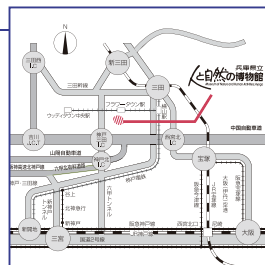

ショウガ科ハナミョウガ属の一種
(Alpinia nieuwenhuizii Val.) の花を訪れたコシブトハナバチ

唇弁に着地し、口吻を差し込んで花筒にたまった蜜を吸っています。その際、背中に雄しべ(葯)が背中に触れ、花粉が付着します。