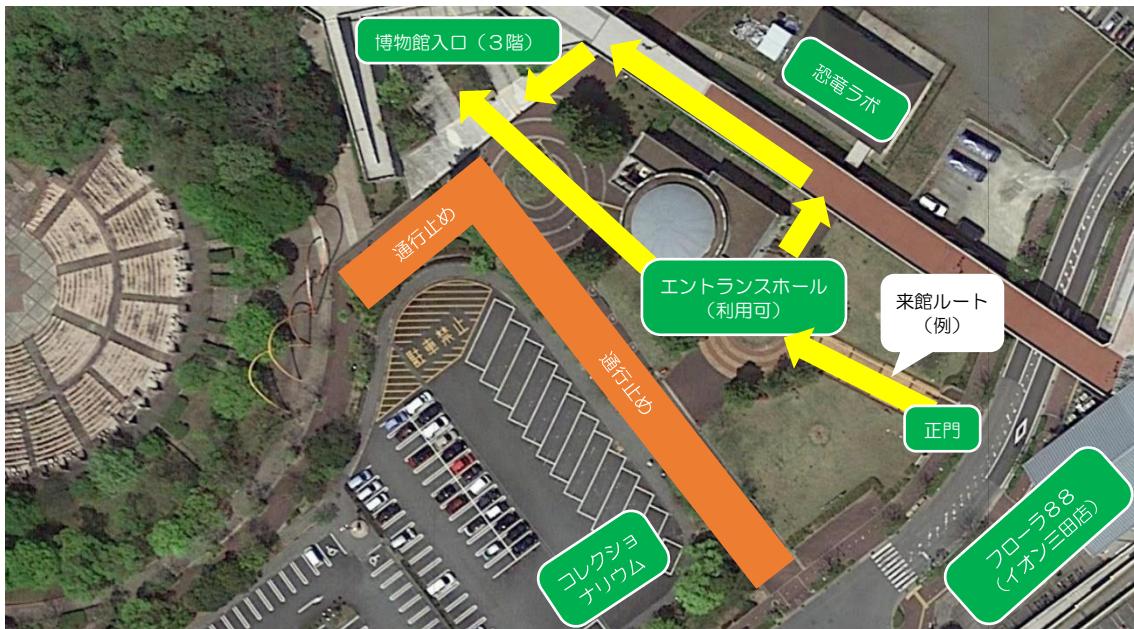

令和4年9月3日

ご来館の皆様へ

兵庫県立人と自然の博物館

博物館入口前通路（ひとはくプロムナード）の整備工事について（第2報）

この度の博物館入口前の通路（ひとはくプロムナード）の整備工事におきまして、ご来館される皆様の通行など、ご不便をおかけしております。

工事の当初予定が一部繰り上がり、9月5日（月）から博物館入口とエントランスホール間の通行が可能となりますのでお知らせいたします。

工事終了は10月中旬頃を予定されており、引き続きご不便をおかけいたしますが、ご理解とご協力をお願いいたします。