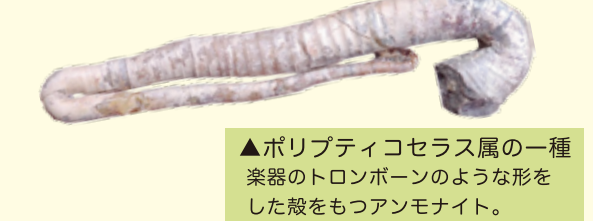

▲ポリプティコセラス属の一種 楽器のトロンボーンのような形をした殻をもつアンモナイト。

※イベント内容は変更する場合があります。あらかじめご了承ください。