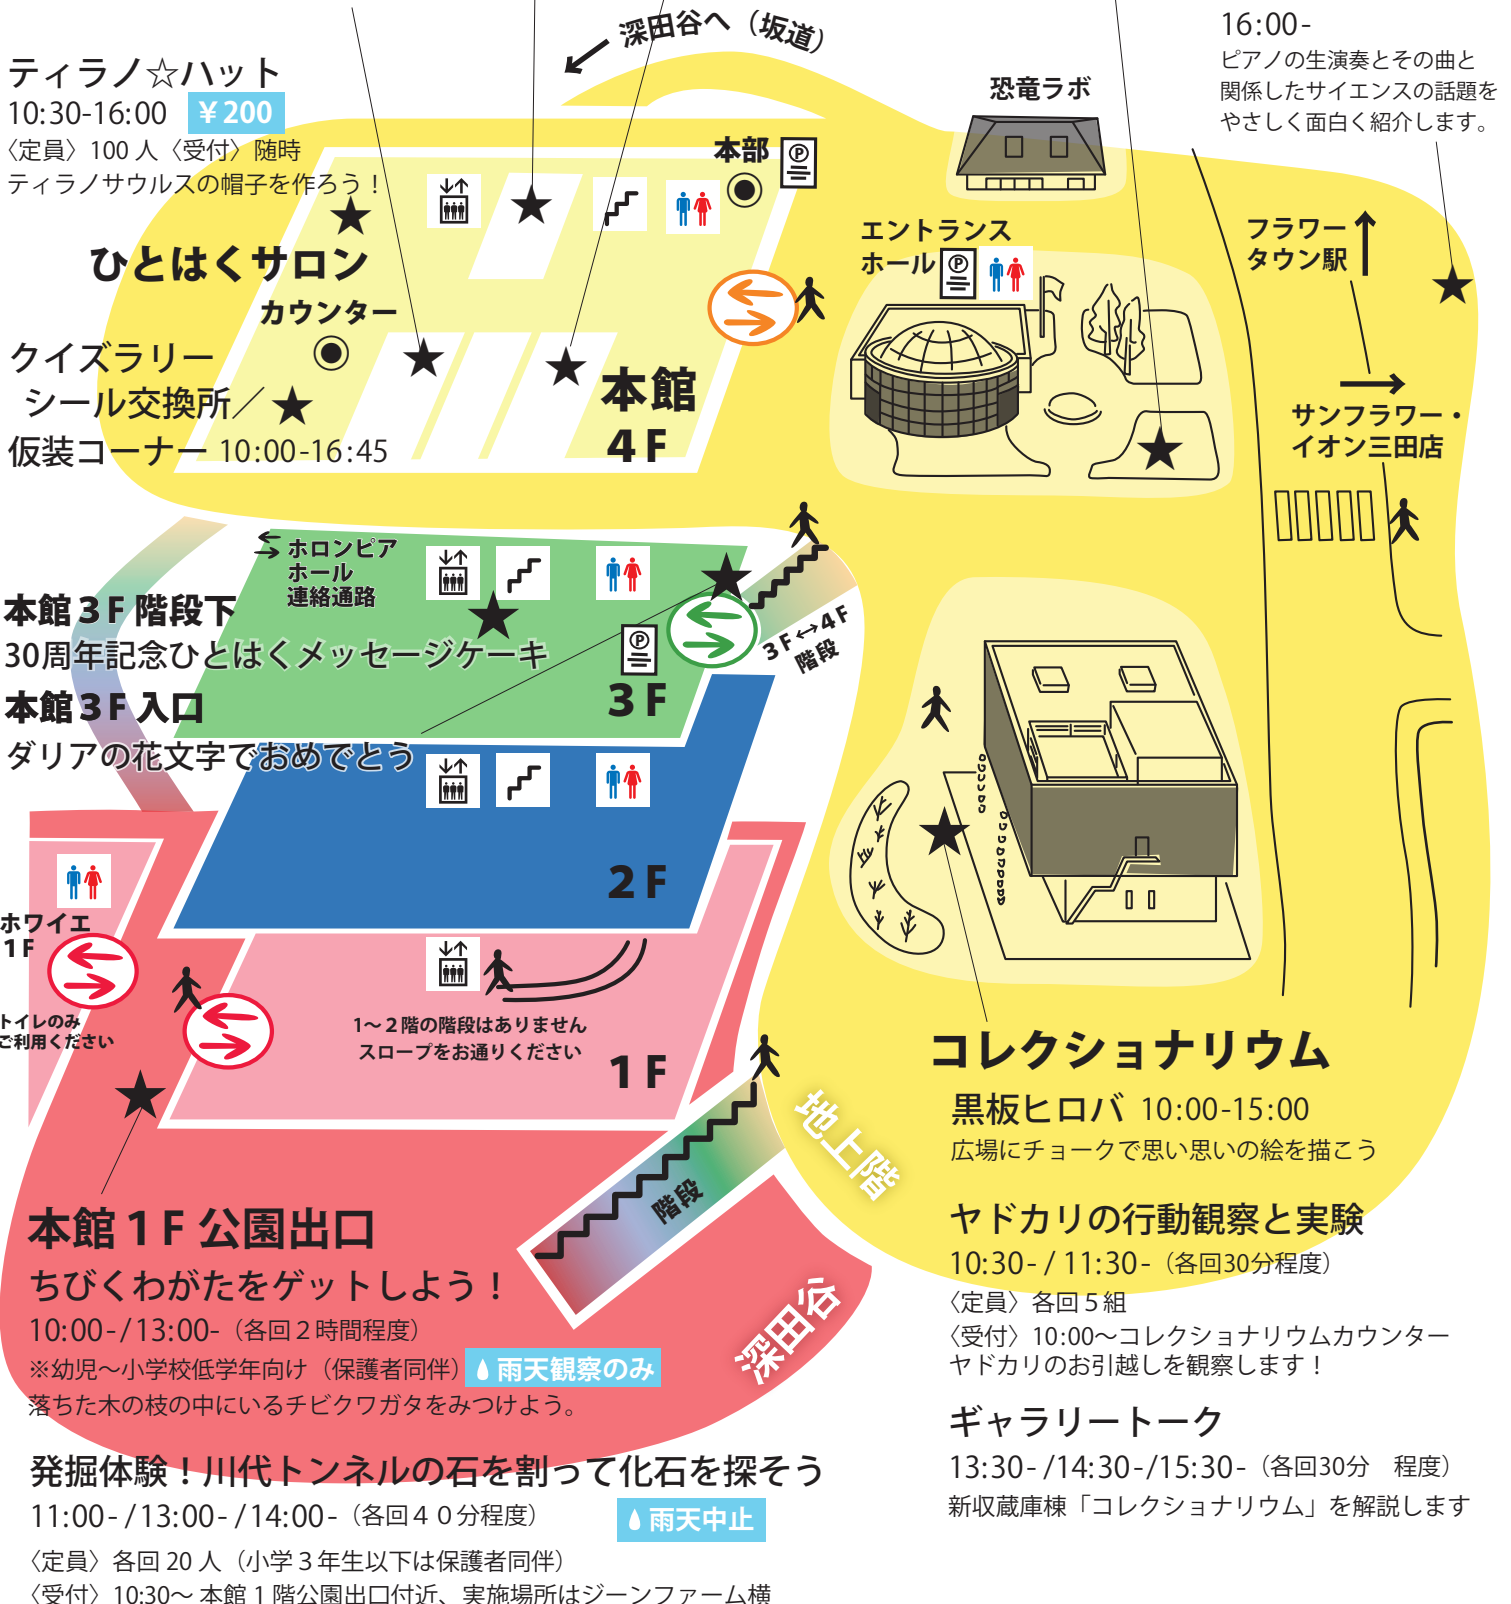

10:30-16:00 **¥200**
〈定員〉100人 〈受付〉随時
ティラノサウルスの帽子を作ろう!

ひとはくサロン

カウンター

クイズラリー

シール交換所

仮装コーナー 10:00-16:45

実習室

紙とんぼづくり

13:00 - / 14:00 - **¥100**
〈定員〉各回 20人
〈受付〉12:45~ 会場前

中セミナー室

ミニ凧づくり **¥300**

13:00-15:00
〈定員〉20人
〈受付〉12:45~ 会場前

エントランスホール前

Ohana フェス vol.7

10:00-15:00 **雨天時は陸橋下**
親子で楽しめるチャリティイベント

サンフラワー1F

ストリートピアノ

16:00-
ピアノの生演奏とその曲と
関係したサイエンスの話題を
やさしく面白く紹介します。

本館3F 階段下

30周年記念ひとはくメッセージケーキ

本館3F 入口

ダリアの花文字でおめでとう

ホワイエ 1F

トイレのみ
ご利用ください

1~2階の階段はありません
スロープをお通りにください

本館1F 公園出口

ちびくわがたをゲットしよう!

10:00-/13:00- (各回2時間程度)

※幼児〜小学校低学年向け (保護者同伴) **雨天観察のみ**

落ちた木の枝の中にあるちびくわがたを見つけよう。

発掘体験! 川代トンネルの石を割って化石を探そう

11:00-/13:00-/14:00- (各回40分程度)