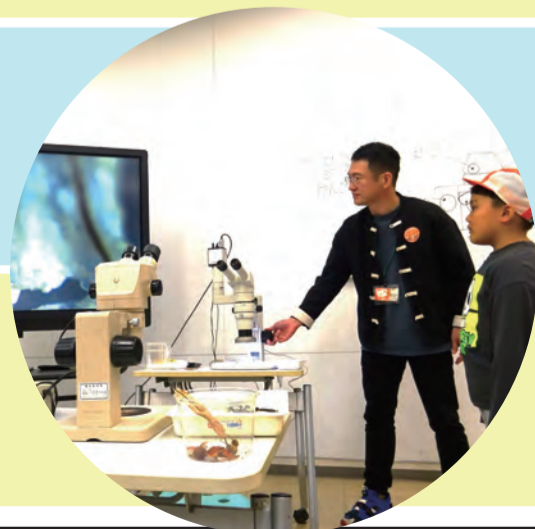

11月

3日(火・祝) 山田研究員 「秋の昆虫かんさつ」
7日(土) 廣瀬研究員 「ちいさい秋を顕微鏡でさがそう」
8日(日) 福本研究員 「ひとはくってなあに？」

1月

9日(土) 坂本研究員 「冬のムシをさがそう！」