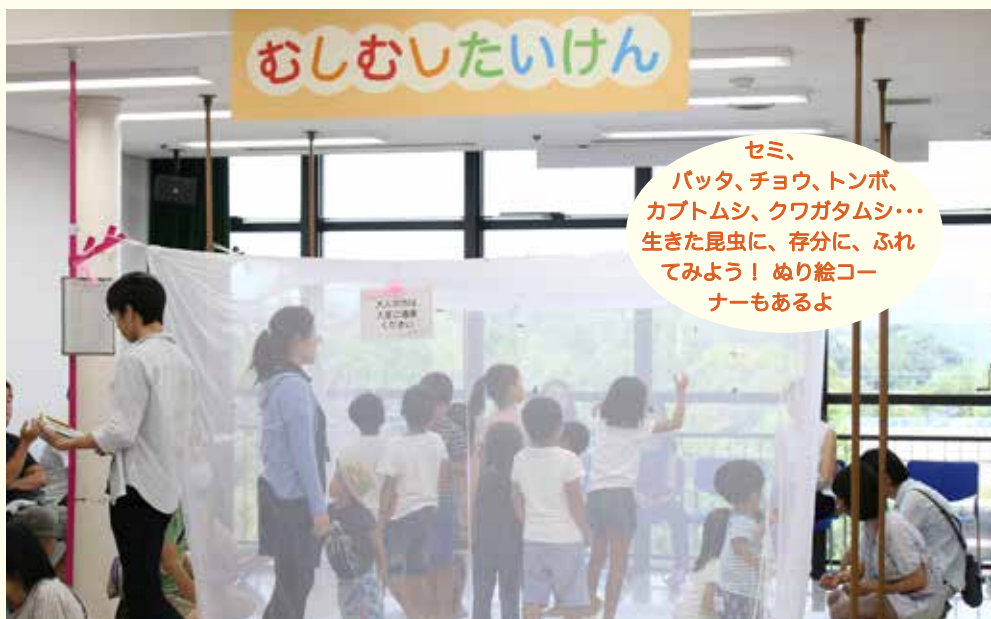

時刻：13:00～16:00

昆虫標本づくり【小学4年生限定・参加費100円】

昆虫標本の作り方を伝授！

開催日時：8月5日(土)10:00～15:00【要事前申込】

定員：15名(抽選)

※ 申込方法等は、「みんなのなつむし」リーフレットか、キッピー山のラボ ホームページをごらんください。

会期中のワークショップは、ほかにたくさんあります！

キッピー山のラボ 検索

セミ、
バッタ、チョウ、トンボ、
カブトムシ、クワガタムシ・・・
生きた昆虫に、存分に、ふれ
てみよう！ぬり絵コー
ナーもあるよ

(写真は昨年のお様子です。登場する虫は異なることがあります)

むしふくじまん大会【幼児～小学生・無料】

特設ステージで、みんなのお気に入りの「虫服」を

自慢してね！

開催日時：8月13日(日) 14:00～15:00

受付：12:30～

定員：15名(先着順)