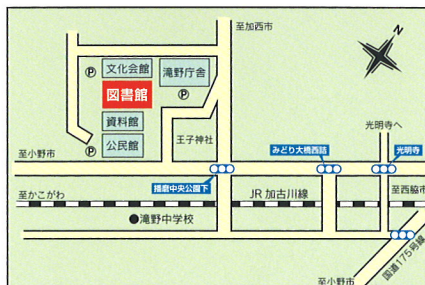

オオスズメバチ

拡大模型(約30cm)

加東市環境学習

まちまるごとミュージアム

オオスズメバチの模型

決定！地球に優しいメッセージ
加東市ノーベル大賞

平成21年
12月20日(日)~27日(日)

午前10時~午後5時
※21日(月)と23日(祝)は休館日

滝野図書館 2階ギャラリー

12月20日(日) 午前10時~11時 滝野図書館 3階会議場

- ・加東市環境学習地域研究作品
  ノーベル大賞・最優秀賞作品等授与式
- ・ノーベル大賞、最優秀賞作品等プレゼンテーション
- ・兵庫県立人と自然の博物館研究員からの作品講評

主 催：加東市・加東市教育委員会
・兵庫県立人と自然の博物館
主 管：加東市とひとはく協力協定連携推進会議
協 力：加東市環境学習プロジェクトチーム
問い合わせ先：加東市教育委員会生涯学習課(加東市滝野公民館内)
TEL: 0795-48-3073 FAX: 0795-48-3222

入場無料

みんなの
研究作品と
いろんなハチ
を見に行こう!