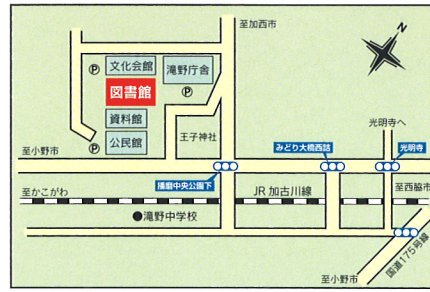

主 催：加東市・加東市教育委員会
・兵庫県立人と自然の博物館

主 管：加東市とひとはく協力協定連携推進会議

協 力：加東市環境学習プロジェクトチーム

問い合わせ先：加東市教育委員会生涯学習課(加東市滝野公民館内)
TEL:0795-48-3073 FAX:0795-48-3222

入場無料

加東市マスコットキャラクター
『加東 伝の助』