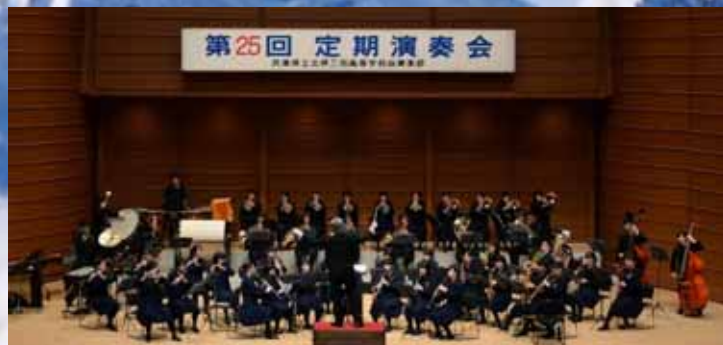

# ひとはくサロンコンサート

**日時：8月11日（金・祝）12：15～**

**場所：兵庫県立人と自然の博物館 4階ひとはくサロン**

大学生以上は入館料が必要です

**出演：兵庫県立北摂三田高等学校吹奏楽部**

兵庫県立人と自然の博物館では北摂三田高校吹奏楽部によるサロンコンサートを開催します。北摂三田高校吹奏楽部は、コンクール入賞を目指して演奏技術を磨く傍ら、「地域に愛されるバンド」を目指し、高齢者福祉施設の訪問等にも積極的に取り組んでいます。ひとはくサロンで素晴らしいサウンドを奏でてくれること間違いなし！山の日にプラスの響きはいかがですか。