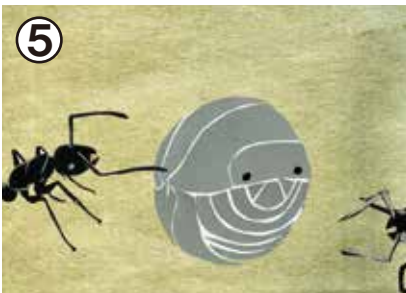

フロアスタッフによる デジタル紙芝居

フロアスタッフ手作りの紙芝居を、大きなスクリーンで上演します。
子どもから大人まで楽しんでいただける「動く」紙芝居です。

上演日 土曜・日曜・祝日 **時間** 11:00～・14:30～

所要時間 約 15 分 **場所** 3 階アースシアター

① ゆめのつづき

お城の池に住むハスの妖精「ハスミン」が、イシガメのおじいさんにたのまれて、外の世界を旅します。そこには大きな変化が！さて、ハスミンが見たものは？

② オランとウーたんの ジャングル探検記

二匹のこどものオランウータン、オランとウーたんが、「世界一おいしいくだもの」を探しにジャングル探検にでかけます。ジャングルのふしぎな生き物たちと出会い、果たして「世界一おいしいくだもの」は見つかるのでしょうか？

③ ぼこ ぼこ ぼこ ～森をつなぐ～

森では、どんなことがおきているでしょう？生きものにはどんなつながりがあるかな？意外な生きもの同士のつながりをご覧ください。

④ くるりんひらりん 空の旅

アカマツのタネはどんな形をしていて、どのように育つのかな？双子のマツのタネ「くるりん」と「ひらりん」が、マツボックリのお部屋から飛び出して、風によって旅をするお話です。

⑤ ころころだんちゃん

ころころ、ころころ、ころころ♪
だんごむしは、危険がせまるとコロコロっと丸くなります。
だんごむしのだんちゃんはどんな所にいるのかな？

⑥ アンモナイト ものがたり

むかしむかし、海のなかにはたくさんのアンモナイトがすんでいました。
アンモナイト幼稚園のこどもたちは元気いっぱい！
ある日、みんなで海底探検へでかけることにしました。ですが…？

⑦ 丹波の恐竜 タンタンものがたり

いまから約 1 億 1000 万年前のお話。
丹波の恐竜タンタン、背中にかたいヨロイをもったヨロイリュウくん、ティラノくんたちが登場します。恐竜はどうやって化石になったのかな？