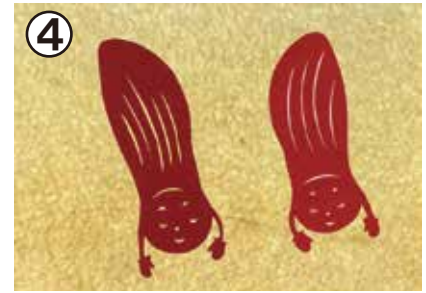

フロアスタッフによる デジタル紙芝居

フロアスタッフ手作りの紙芝居を、大きなスクリーンで上演します。
子どもから大人まで楽しんでいただける「動く」紙芝居です。

上演日 土曜・日曜・祝日 **時間** 11:00～・14:30～

所要時間 約 15 分 **場所** 3 階アースシアター

① ゆめのつづき

お城の池に住むハスの妖精「ハスミン」が、イシガメのおじいさんにたのまれて、外の世界を旅します。そこには大きな変化が！さて、ハスミンが見たものは？

② オランとウーたんの ジャングル探検記

二匹のこどものオランウータン、オランとウーたんが、「世界一おいしいくだもの」を探しにジャングル探検にでかけます。ジャングルのふしぎな生き物たちと出会い、果たして「世界一おいしいくだもの」は見つかるのでしょうか？

③ ぼこ ぼこ ぼこ ～森をつなぐ～

森では、どんなことがおきているでしょう？生きものにはどんなつながりがあるかな？意外な生きもの同士のつながりをご覧ください。

④ くるりんひらりん 空の旅

アカマツのタネはどんな形をしていて、どのように育つのかな？双子のマツのタネ「くるりん」と「ひらりん」が、マツボックリのお部屋から飛び出して、風によって旅をするお話です。

⑤ ころころだんちゃん

ころころ、ころころ、ころころ♪
だんごむしは、危険がせまるとコロコロっと丸くなります。
だんごむしのだんちゃんはどんな所にいるのかな？

⑥ アンモナイト ものがたり

むかしむかし、海のなかにはたくさんのアンモナイトがすんでいました。
アンモナイト幼稚園のこどもたちは元気いっぱい！
ある日、みんなで海底探検へでかけることにしました。ですが…？

⑦ 丹波の恐竜 タンタンものがたり

いまから約 1 億 1000 万年前のお話。
丹波の恐竜タンタン、背中にかたいヨロイをもったヨロイリュウくん、ティラノくんたちが登場します。恐竜はどうやって化石になったのかな？